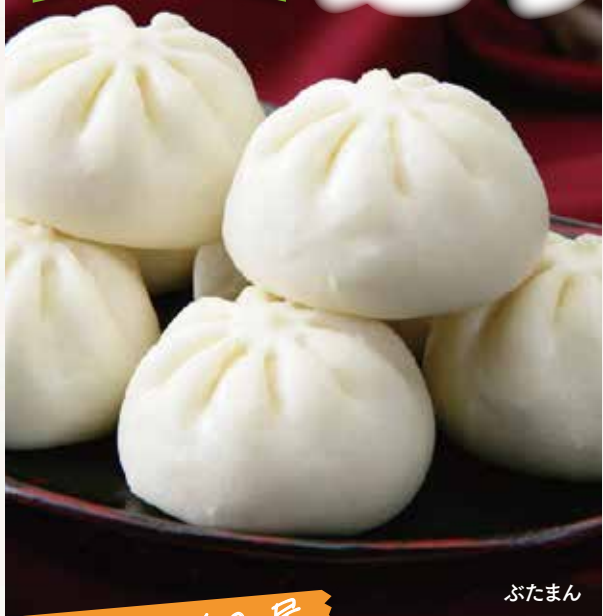

お得に  
生協を  
始めよう!  
新規加入特典

今 宅配を始めると、

必ず3品もらえる!

キャンペーン期間

11/30(水)まで

ぶたまん

しゅうまい

牛まん

## 長崎名物セット

(ぶたまん・しゅうまい・牛まん)

必ずプレゼント!

生協人気商品!長崎の味をご家庭で!

ひとくちサイズのぶたまん、しゅうまい、牛まんの詰め合わせ。素材の下ごしらえからじっくり時間をかけ、絶品の味へと仕上げています。電子レンジで簡単にお召し上がりいただけます。

子育て世代に選ばれています!