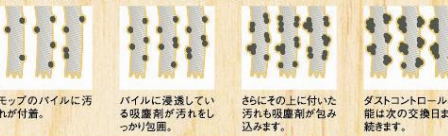

リビングの床や階段はもちろん、
ベッドや家具の下の水ホリが
気になる方へお勧め。

注文番号 **1** ホームモップ (床用タイプ) **277436**

4週間
レンタル代 **552円**
(税込596円)

ヘッドが7段階に曲がる!
高い所もラクラクお掃除!

約84cm

グーンと伸びます

※モップのサイズは
毛長を含みます。

約21cm

約57cm

約22cm

※ヘッドが7段階に曲がります*

**抗菌
グリップ**

照明のかさや、エアコンの上の水ホリ掃除に。
ヘッドやハンドルの調整ができるので
高所のお掃除に最適。

注文番号 **3** ハイモップ (伸縮式タイプ) **277452**

4週間
レンタル代 **411円**
(税込443円)

ダストコントロールシステムにより、水を使うことなく、
ホコリを舞い上げることなく、しっかりとホコリをとらえ、
クリーンな環境維持に威力を発揮します。

ハウスタストを逃さないダストコントロール機能

モップに加工したオリジナルの吸塵剤がダニの屍骸やフン、花粉などのハウスダストをキャッチし、包み込むように包囲。包囲されたハウスダストにも吸塵剤が浸透し続けるので、吸塵効果が持続します。

ハンドルが上下に動くバネのような弾性機構で、
フワツとした使用感でお掃除もス〜イス〜イ。

上下に動く弾性機構

約133cm

**軽量
ハンドル
(軽量グリップ)**

モップは業界初の
ブラック&グレーの
ツートナイルを採用。